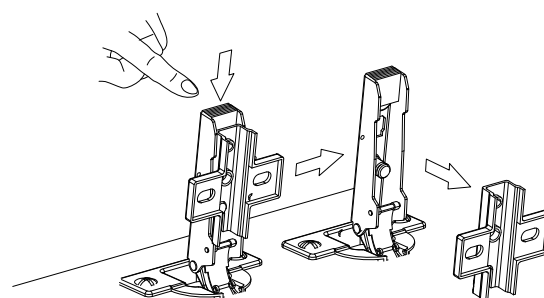

No	Size/MaB	Qty	✓	No	Size/MaB	Qty	✓
1	2540x600x55	1		10	2194x500x20	1	
2	2540x600x40	1		11	2194x500x20	1	
3	2200x578x20	1		12	2194x500x20	3	
4	2200x578x20	1		13	982x35x35	2	
5	2160x574x20	1		14	480x35x35	1	
6	2160x574x20	1		15	1007x544x3.2	8	
7	986x574x20	4		16	631x502x3.2	1	
8	484x574x20	2		17	1551x502x3.2	1	
9	986x128x20	2		18	60x70x20	6	

B1 x68 	C1 x68 Ø15	J1 x42 3.5x16	J2 x104 4x16	J9 x48 2x20	W1 x42 	K1 x84 Ø8x35

R1 x8 	P1 x2 	G1 x2 	V1 x2 	Y1 x4 L=985	J4 x12 4x35

L3 x25 	M3 x25

X7 x5 	H1 x10 M4x22(25)